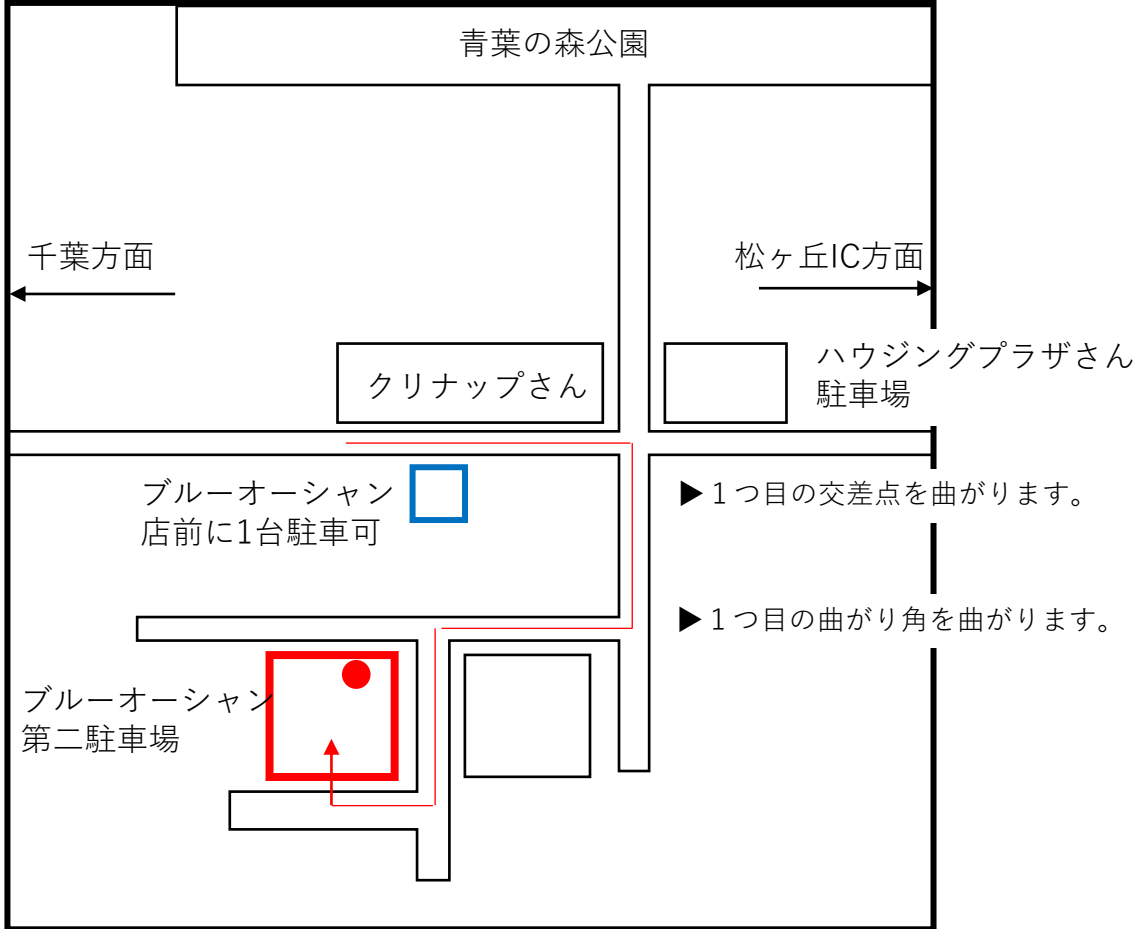

青い表札のような目印があります。

千葉寺パーキング第3

http://www.chintaishop.co.jp

賃貸 SHOP

株式会社エバンス

お問い合わせ先 千葉市中央区南町2-9-10-1F-B号室 TEL 043-264-2277